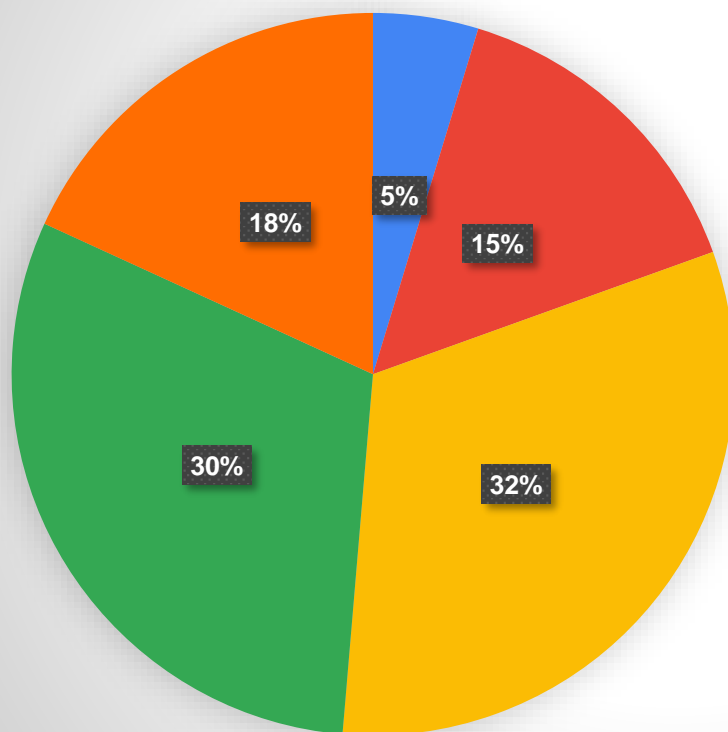

Sorcímkek	Mennyiség / Hogyan alakult a mozdonyvezetői kereseted az elmúlt 10 évben VÁSÁRLÓÉRTÉKÉT tekintve?
Egyenletesen nőtt	21
Folyamatosan csökkent	66
Inkább csökkent	142
Inkább nőtt	136
Nem változott	81
Végösszeg	446

Mennyiség / Hogyan alakult a mozdonyvezetői kereseted az elmúlt 10 évben VÁSÁRLÓÉRTÉKÉT tekintve?

Összeg

Hogyan alakult a mozdonyvezetői kereseted az elmúlt 10 évben VÁSÁRLÓÉRTÉKÉT tekintve?

- Egyenletesen nőtt
- Folyamatosan csökkent
- Inkább csökkent
- Inkább nőtt
- Nem változott